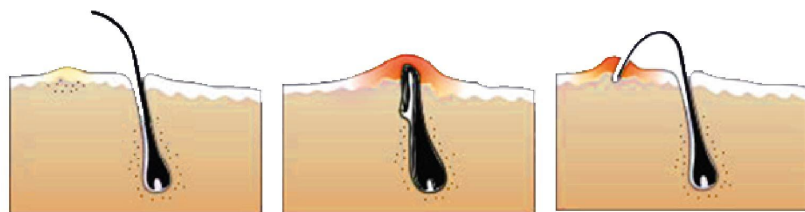

### Активная паста против вросших волос "Italwax"

Высококонцентрированная паста Italwax предотвращает появление вросших волос после депиляции, снимает покраснения и раздражения, а также интенсивно борется с уже вросшими волосами.

Благодаря густой консистенции, паста долго остается на коже, активно размягчает верхний слой, позволяя волоскам прорасти на поверхность кожи.

Содержит эффективные и безопасные кислоты и ухаживающие добавки.

Оказывает смягчающее, противовоспалительное и восстанавливающее действие на кожу.

Рекомендуется для деликатных зон (лицо, подмышки, бикини)

Форма выпуска: туба  
Объем: 30 мл.

Продукт, который реально работает...